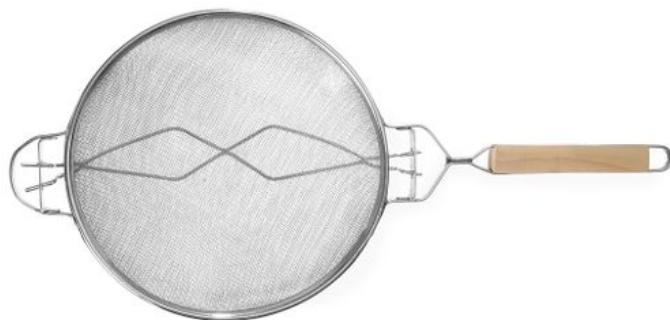

## Setacci a doppia rete

639009

Reticella in acciaio inox. Manico in legno. Sostegno rinforzato.

### Specificazioni

Non adatto a	: Lavastoviglie
Materiali	: Stagnato
Imballo	: 1
Tipo di imballo (mm)	: Porta etichetta
Larghezza (mm)	: 580
Profondità (mm)	: 255
Altezza (mm)	: 570
Diametro (mm)	: 260
Spessore (mm)	: 7
Lunghezza del manico (mm)	: 200
Misure	: ø260x580