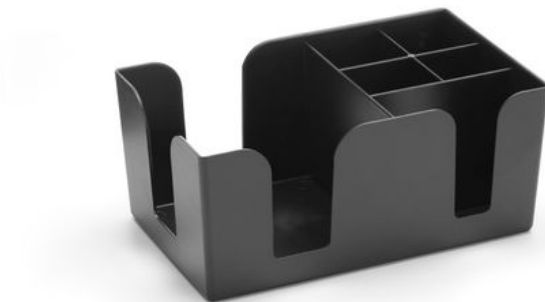

Bar Caddy - 6 scomparti

596760

6 scomparti per organizzare cannuce, tovaglioli, agitatori, ecc.
Contenitore per tovaglioli 130x130mm. 2 scomparti 51x48 mm, 2 scomparti 51x44 mm e 1 scomparto 102x46 mm.

Specificazioni

Materiali	: ABS (Acrilnitrile-butadiene-stirene)
Imballo	: 1
Tipo di imballo (mm)	: Etichetta
Larghezza (mm)	: 240
Profondità (mm)	: 145
Altezza (mm)	: 105
Misure	: 240x145x(H)105

Specifiche di trasporto