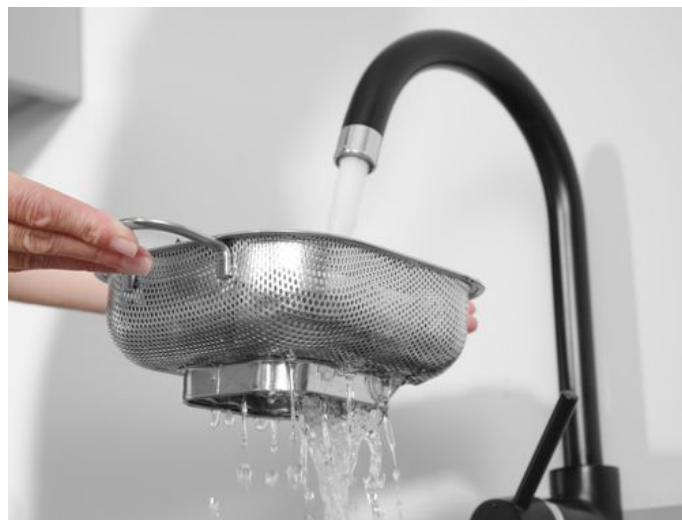

Cestello forato quadrato

535288

Quadrato, con base e 2 maniglie.

Specificazioni

Materiali	: Acciaio inox
Imballo	: 1
Tipo di imballo (mm)	: Porta etichetta
Larghezza (mm)	: 290
Profondità (mm)	: 218
Altezza (mm)	: 80
Spessore (mm)	: 9.5
Lunghezza del manico (mm)	: 45
Misure	: 290x218x(H)80