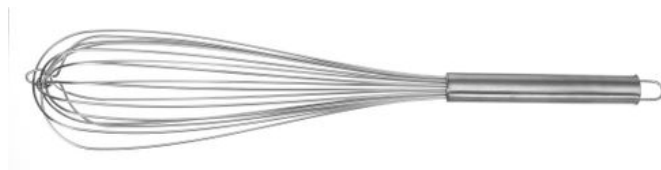

Frusta

511503

8 robusti fili, con occhio.

Specificazioni

Adatto a	: Lavastoviglie
Materiali	: Acciaio inox
Imballo	: 1
Tipo di imballo (mm)	: Porta etichetta
Larghezza (mm)	: 540
Profondità (mm)	: 100
Lunghezza del manico (mm)	: 160
Misure	: (L)540

Specifiche di trasporto

EAN	: 8711369511503
Codice Intrastat	: 0
Peso lordo (kg)	: 0.313
Peso netto (kg)	: 0.31
Lunghezza imballo (mm)	: 545
Larghezza imballo (mm)	: 310
Altezza imballo (mm)	: 110
Quantity per (inner) package	: 12
Export carton length (mm)	: 570
Export carton width (mm)	: 330
Export carton height (mm)	: 470
Quantity per export carton	: 48
Unità di vendita per Pallet	: 768
Materiale imballo plastica (g)	: 1