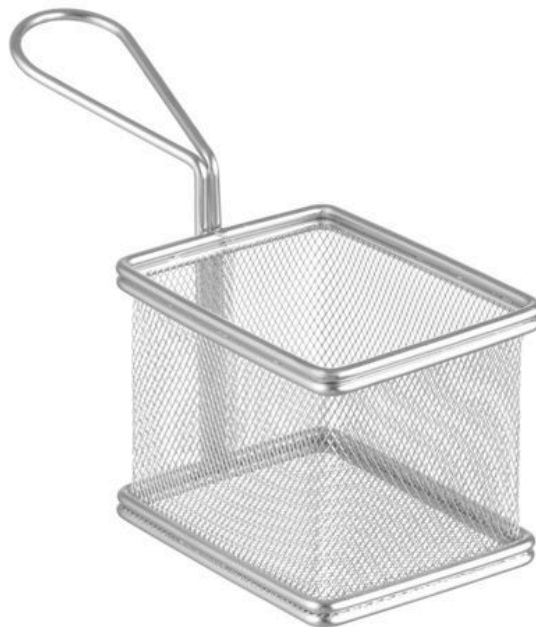

Mini cestelli per friggere

426425

Specificazioni

Adatto a	: Lavastoviglie
Inseribile	: No
Materiali	: Acciaio inox
Imballo	: 1
Tipo di imballo (mm)	: Etichetta
Larghezza (mm)	: 100
Profondità (mm)	: 80
Altezza (mm)	: 75
Misure	: 100x80x(H)75

Specifiche di trasporto

EAN	: 8711369426425
Codice Intrastat	: 73239300
Peso lordo (kg)	: 0.188
Peso netto (kg)	: 0.185
Export carton length (mm)	: 652
Export carton width (mm)	: 309
Export carton height (mm)	: 253
Quantity per export carton	: 48
Unita ´di vendita per Pallet	: 1200
Materiale imballo plastica (g)	: 1