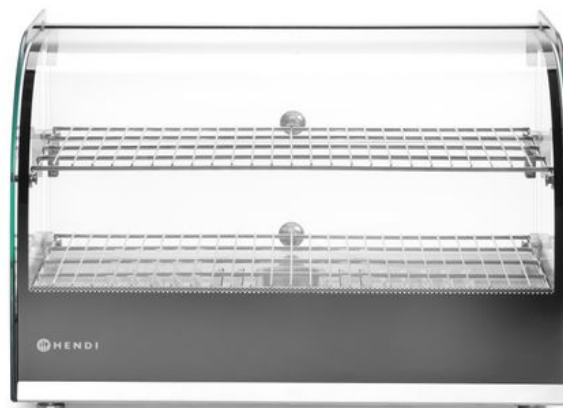

Display superiore riscaldato doppio

273999

Alloggiamento in acciaio inossidabile. Finestre in vetro temperato. Porte in vetro incernierate situate sul retro dell'unità: comodo accesso all'interno e facile pulizia. Vassoi raccoglibriciole rimovibili sul fondo della camera. Capacità di regolazione della temperatura fino a 90 °C.

Imballo	: 1
Tipo di imballo (mm)	: Scatola
Larghezza (mm)	: 554
Profondità (mm)	: 376
Altezza (mm)	: 376
Peso (kg)	: 14.4
Volume massimo (L)	: 45
Potenza (entrata) (W)	: 800
Pannello di controllo	: Analogico
Programmabile	: No
Misure	: 554x376x(H)376
Colore	: Nero