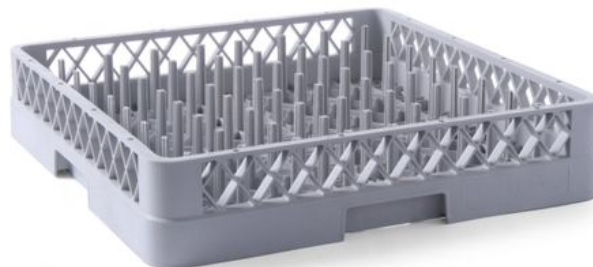

Casier à assiettes

877104

La structure permet un débit d'eau maximum entre les plats dans toutes les directions. Avec des broches pré-formés qui permettent de créer l'espace nécessaire entre les plats pour un lavage optimale.

Caractéristiques

Empilable	: Non
Pliant	: Non
Matières	: PP (Polypropylène)
Emballé par	: 1
Type d'emballage	: Autocollant
Largeur (mm)	: 500
Profondeur (mm)	: 500
Hauteur (mm)	: 100
Measurements	: 500x500x(H)100

Spécifications de transport

EAN	: 8711369877104
Intrastat code	: 39241000
Gross weight (kg)	: 1.9
Poids net (kg)	: 1.9
Export carton length (mm)	: 625
Export carton width (mm)	: 522
Export carton height (mm)	: 522
Quantity per export carton	: 6
Sales units per pallet	: 36