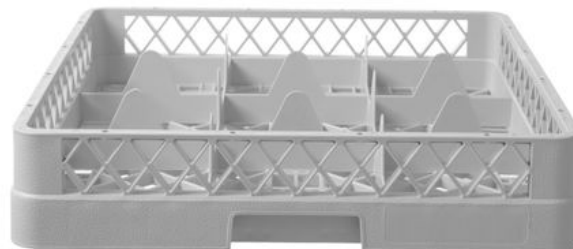

Casier à verres

877050

Caractéristiques

Empilable	: Non
Pliant	: Non
Matières	: PP (Polypropylène)
Emballé par	: 1
Type d'emballage	: Autocollant
Largeur (mm)	: 500
Profondeur (mm)	: 500
Hauteur (mm)	: 104
Measurements	: 500x500x(H)104

Spécifications de transport

EAN	: 8711369877050
Intrastat code	: 39241000
Gross weight (kg)	: 1.66
Poids net (kg)	: 1.66
Export carton length (mm)	: 625
Export carton width (mm)	: 522
Export carton height (mm)	: 522
Quantity per export carton	: 6
Sales units per pallet	: 36