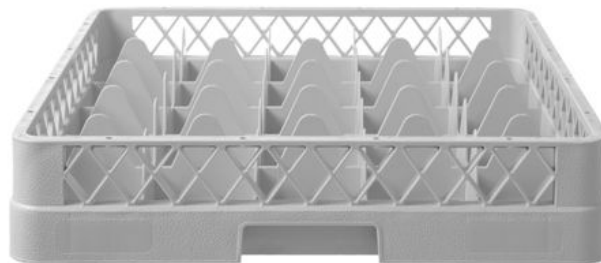

Casier à verres

877036

Caractéristiques

Empilable	: Non
Pliant	: Non
Matières	: PP (Polypropylène)
Emballé par	: 1
Type d'emballage	: Autocollant
Largeur (mm)	: 500
Profondeur (mm)	: 500
Hauteur (mm)	: 104
Measurements	: 500x500x(H)104

Spécifications de transport

EAN	: 8711369877036
Intrastat code	: 39241000
Gross weight (kg)	: 1.94
Poids net (kg)	: 1.94
Export carton length (mm)	: 625
Export carton width (mm)	: 522
Export carton height (mm)	: 522
Quantity per export carton	: 6
Sales units per pallet	: 36