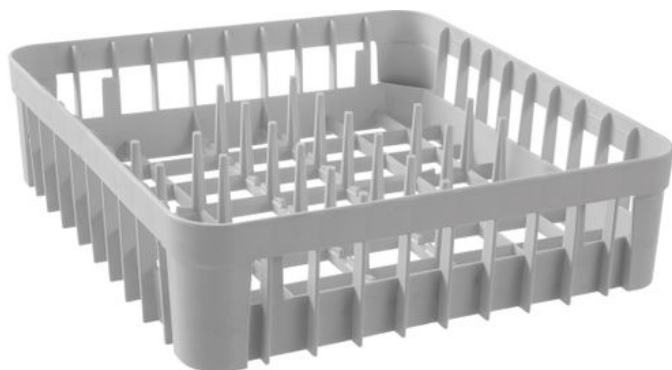

Casier à verres

871348

La structure permet un débit d'eau maximum entre les verres dans tous les directions.

Caractéristiques

Empilable	: Non
Pliant	: Non
Matières	: PP (Polypropylène)
Emballé par	: 1
Type d'emballage	: Autocollant
Largeur (mm)	: 400
Profondeur (mm)	: 400
Hauteur (mm)	: 110
Measurements	: 400x400x(H)110

Spécifications de transport

EAN	: 8711369871348
Intrastat code	: 39241000
Gross weight (kg)	: 0.88
Poids net (kg)	: 0.88
Sales units per pallet	: 120

HENDI B.V.

Innovatielaan 6
6745 XW De Klomp, The Netherlands
T: +31 (0)317 681 040
E: info@hendi.eu