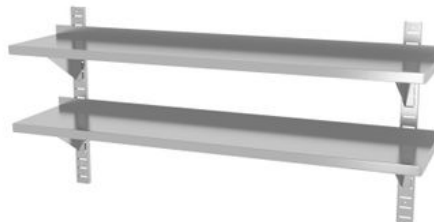

Double étagère murale réglable, avec deux supports en acier

811740

Fabriqué en acier inoxydable AISI 430. Le dossier empêche les marchandises de tomber. Étagère amovible à surface lisse pour un nettoyage facile. Charge maximale par étagère (à condition que la charge soit répartie uniformément) : 25 kg. Soudé pour une grande durabilité et stabilité. Livré avec deux supports en acier pour le montage mural.

Caractéristiques

Empilable	: Non
Pliant	: Non
Nécessite montage	: Non
Matières	: Inox
Emballé par	: 1
Largeur (mm)	: 1400
Profondeur (mm)	: 300
Hauteur (mm)	: 600
Measurements	: 1400x300x(H)600

Spécifications de transport