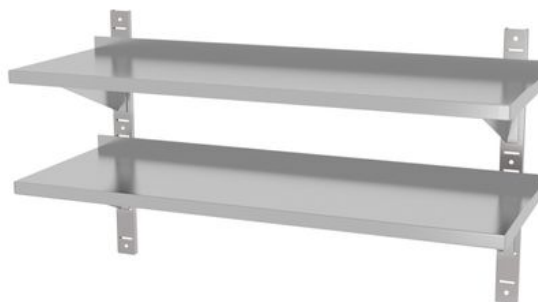

Double étagère murale réglable, avec deux supports en acier

811726

Fabriqué en acier inoxydable AISI 430. Le dossier empêche les marchandises de tomber. Étagère amovible à surface lisse pour un nettoyage facile. Charge maximale par étagère (à condition que la charge soit répartie uniformément) : 25 kg. Soudé pour une grande durabilité et stabilité. Livré avec deux supports en acier pour le montage mural.

Caractéristiques

Empilable	: Non
Pliant	: Non
Nécessite montage	: Non
Matières	: Inox
Emballé par	: 1
Largeur (mm)	: 1000
Profondeur (mm)	: 300
Hauteur (mm)	: 600
Measurements	: 1000x300x(H)600

Spécifications de transport