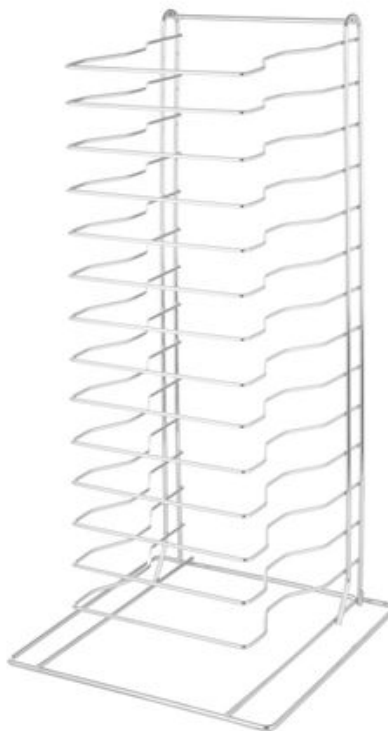

Etagère Pizza pour 14 plaques/moules

810361

Peut contenir jusqu'à 14 plaques ou moules à pizza.

Caractéristiques

Matières	: Chromé
Emballé par	: 1
Type d'emballage	: Autocollant
Largeur (mm)	: 300
Profondeur (mm)	: 305
Hauteur (mm)	: 680
Measurements	: 300x305x(H)680

Spécifications de transport

EAN	: 8711369810361
Intrastat code	: 0
Gross weight (kg)	: 2.283
Poids net (kg)	: 2.28
Export carton length (mm)	: 890
Export carton width (mm)	: 730
Export carton height (mm)	: 315
Quantity per export carton	: 6
Sales units per pallet	: 36
Plastic packaging (gram)	: 1