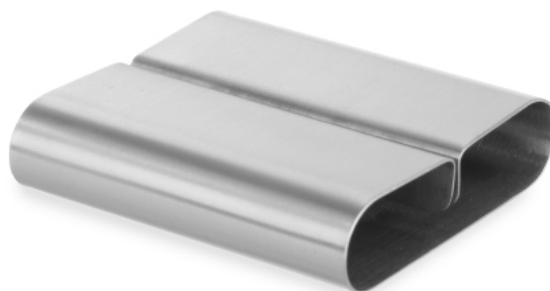

Porte-menu - 6 pièces

665251

Livré sans carte menu.

Caractéristiques

Empilable	: Non
Matières	: Inox
Emballé par	: 6
Type d'emballage	: Autocollant
Largeur (mm)	: 80
Profondeur (mm)	: 77
Hauteur (mm)	: 18
Measurements	: 80x77x(H)18