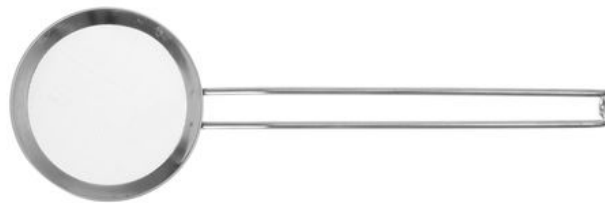

Ecumoire à friture

646205

Avec manche filiforme.

Caractéristiques

Convient à	: Lave-vaisselle
Matières	: Inox
Emballé par	: 1
Type d'emballage	: Etiquette suspendu
Largeur (mm)	: 350
Profondeur (mm)	: 125
Hauteur (mm)	: 70
Diamètre (mm)	: 125
Measurements	: ø125x350

Spécifications de transport

EAN	: 8711369646205
Intrastat code	: 82159910
Gross weight (kg)	: 0.12
Poids net (kg)	: 0.11
Longueur emballage (mm)	: 425
Largeur emballage (mm)	: 130
Hauteur emballage (mm)	: 95
Quantity per (inner) package	: 12
Export carton length (mm)	: 440
Export carton width (mm)	: 280
Export carton height (mm)	: 210
Quantity per export carton	: 48
Sales units per pallet	: 2304
Plastic packaging (gram)	: 1