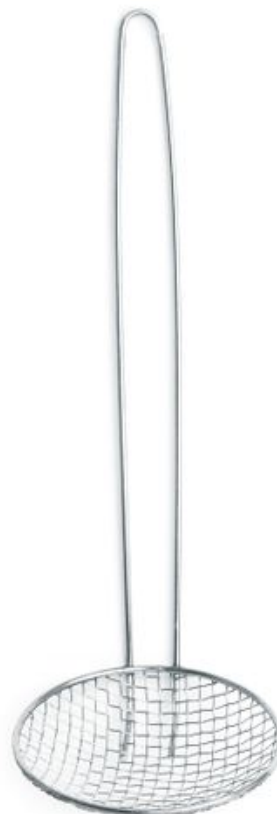

Araignée

640104

Avec manche filiforme.

Caractéristiques

Convient à	: Lave-vaisselle
Matières	: Inox
Emballé par	: 1
Type d'emballage	: Etiquette suspendu
Largeur (mm)	: 310
Profondeur (mm)	: 100
Hauteur (mm)	: 100
Diamètre (mm)	: 100
Measurements	: ø100x310

Spécifications de transport

EAN	: 8711369640104
Intrastat code	: 82159910
Gross weight (kg)	: 0.09
Poids net (kg)	: 0.08
Longueur emballage (mm)	: 400
Largeur emballage (mm)	: 172
Hauteur emballage (mm)	: 143
Quantity per (inner) package	: 24
Export carton length (mm)	: 420
Export carton width (mm)	: 355
Export carton height (mm)	: 315
Quantity per export carton	: 96
Sales units per pallet	: 2880
Plastic packaging (gram)	: 1