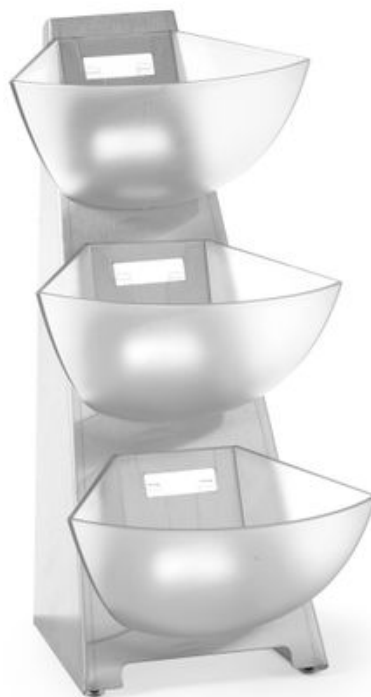

## Étagère multifonction

428245

Cadre en acier inoxydable AISI 304 poli. 3 niveaux, pour les produits préemballés et les condiments. 3 récipients amovibles de 1 L, en SAN. Les récipients sont lavables au lave-vaisselle.

### Caractéristiques

Convient à	: Lave-vaisselle
Matières	: SAN (styrène-acrylonitrile), Inox 18/0
Emballé par	: 1
Type d'emballage	: Autocollant
Largeur (mm)	: 190
Profondeur (mm)	: 240
Hauteur (mm)	: 410
Measurements	: 190x240x(H)410

### Spécifications de transport

EAN	: 8711369428245
Intrastat code	: 73239300
Gross weight (kg)	: 2.07
Poids net (kg)	: 1.48
Sales units per pallet	: 56
Plastic packaging (gram)	: 12