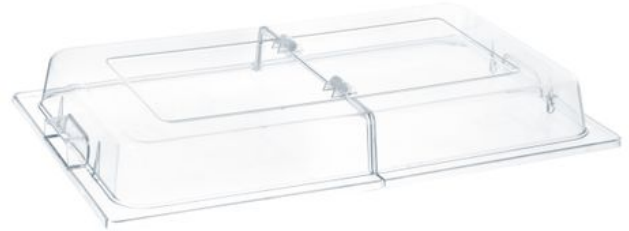

Couvercle de présentation

427415

Caractéristiques

Ne convient pas à	: Lave-vaisselle
Empilable	: Non
Matières	: PC (Polycarbonate)
Emballé par	: 1
Type d'emballage	: Boîte
Largeur (mm)	: 530
Profondeur (mm)	: 325
Hauteur (mm)	: 76
Taille GN	: GN 1/1
Measurements	: 530x325x(H)76

Spécifications de transport

EAN	: 8711369427415
Intrastat code	: 39241000
Gross weight (kg)	: 0.79
Poids net (kg)	: 0.79
Export carton length (mm)	: 560
Export carton width (mm)	: 358
Export carton height (mm)	: 434
Quantity per export carton	: 12
Sales units per pallet	: 192