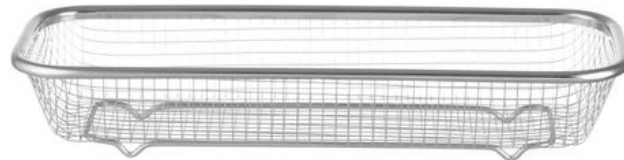

## Panier de service

425565

### Caractéristiques

Convient à	: Lave-vaisselle
Matières	: Inox
Emballé par	: 1
Type d'emballage	: Autocollant
Largeur (mm)	: 310
Profondeur (mm)	: 125
Hauteur (mm)	: 55
Measurements	: 310x125x(H)55