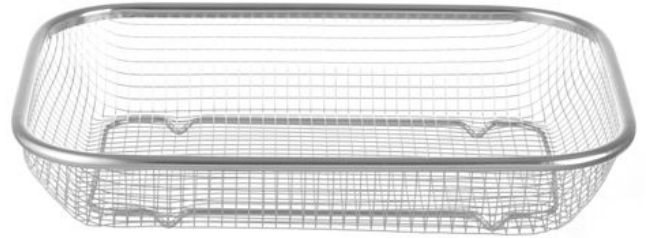

Panier de service

425534

Caractéristiques

Convient à	: Lave-vaisselle
Matières	: Inox
Emballé par	: 1
Type d'emballage	: Autocollant
Largeur (mm)	: 290
Profondeur (mm)	: 220
Hauteur (mm)	: 60
Measurements	: 290x220x(H)60

Spécifications de transport

EAN	: 8711369425534
Intrastat code	: 73239300
Gross weight (kg)	: 0.173
Poids net (kg)	: 0.17
Export carton length (mm)	: 560
Export carton width (mm)	: 315
Export carton height (mm)	: 250
Quantity per export carton	: 48
Sales units per pallet	: 1344
Plastic packaging (gram)	: 1