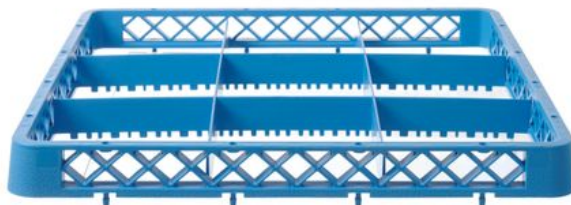

Ampliación para cestas de lavavajillas

877548

El accesorio para cesta de 500x500 mm es un accesorio diseñado para su uso en lavavajillas industriales. Producto realizado en polipropileno. Dependiendo del modelo, el accesorio tiene un número suficiente de compartimentos para lavar con seguridad platos sin riesgo de dañarlos.

Especificaciones

Apilable	: No
Plegable	: No
Materiales	: PP (polipropileno)
Empaquetado por	: 1
Tipo de embalaje	: Pegatina
Longitud (mm)	: 500
Ancho (mm)	: 500
Altura (mm)	: 45
Measurements	: 500x500x(H)45