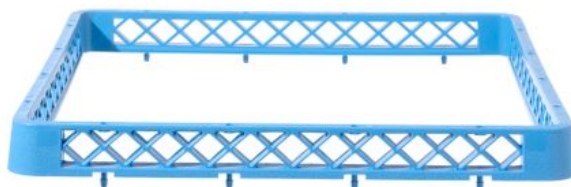

## Ampliación para cestas de lavavajillas

877302

El accesorio para cesta de 500x500 mm es un accesorio diseñado para su uso en lavavajillas industriales. Producto realizado en polipropileno. Dependiendo del modelo, el accesorio tiene un número suficiente de compartimentos para lavar con seguridad platos sin riesgo de dañarlos.

### Especificaciones

Apilable	: No
Plegable	: No
Materiales	: PP (polipropileno)
Empaquetado por	: 1
Tipo de embalaje	: Pegatina
Longitud (mm)	: 500
Ancho (mm)	: 500
Altura (mm)	: 45
Measurements	: 500x500x(H)45