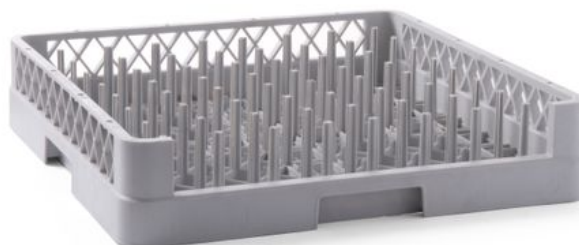

Cesta de lavavajillas para bandejas

877111

La estructura permite un flujo máximo del agua entre las bandejas en todas direcciones. Con separadores fijos. Con un lateral abierto para bandejas y otros objetos largos.

Especificaciones

Apilable	: No
Plegable	: No
Materiales	: PP (polipropileno)
Empaquetado por	: 1
Tipo de embalaje	: Pegatina
Longitud (mm)	: 500
Ancho (mm)	: 500
Altura (mm)	: 100
Measurements	: 500x500x(H)100

Especificaciones de transporte

Código EAN	: 8711369877111
Intrastat code	: 39241000
Gross weight (kg)	: 1.82
Peso neto (kg)	: 1.82
Export carton length (mm)	: 625
Export carton width (mm)	: 522
Export carton height (mm)	: 522
Quantity per export carton	: 6
Sales units per pallet	: 36