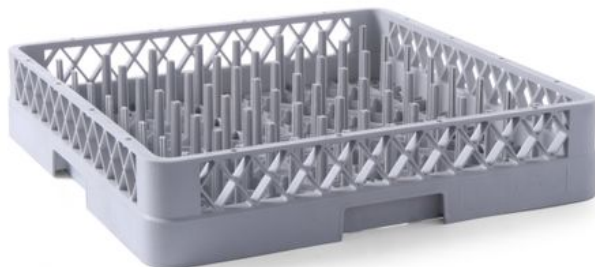

Cesta de lavavajillas para platos

877104

La estructura permite un flujo máximo del agua entre los platos en todas direcciones. Con separadores fijos. El espacio entre los separadores proporciona a los platos una angulación óptima, necesaria para un lavado efectivo.

Especificaciones

Apilable	: No
Plegable	: No
Materiales	: PP (polipropileno)
Empaquetado por	: 1
Tipo de embalaje	: Pegatina
Longitud (mm)	: 500
Ancho (mm)	: 500
Altura (mm)	: 100
Measurements	: 500x500x(H)100

Especificaciones de transporte

Código EAN	: 8711369877104
Intrastat code	: 90
Gross weight (kg)	: 1.9
Peso neto (kg)	: 1.9
Export carton length (mm)	: 625
Export carton width (mm)	: 522
Export carton height (mm)	: 522
Quantity per export carton	: 6
Sales units per pallet	: 36