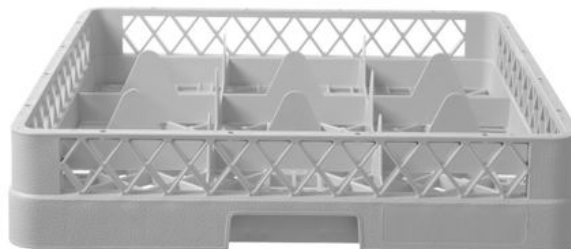

## Cesta de lavavajillas para vasos

877050

La cesta para vidrio 500x500 mm es un accesorio diseñado para su uso en lavavajillas industriales. Realizada en polipropileno. Dependiendo del modelo, la cesta tiene un número suficiente de compartimentos para lavar con seguridad platos de diferentes tamaños sin riesgo de dañarlos.

### Especificaciones

Apilable	: No
Plegable	: No
Materiales	: PP (polipropileno)
Empaquetado por	: 1
Tipo de embalaje	: Pegatina
Longitud (mm)	: 500
Ancho (mm)	: 500
Altura (mm)	: 104
Measurements	: 500x500x(H)104

### Especificaciones de transporte

Código EAN	: 8711369877050
Intrastat code	: 39241000
Gross weight (kg)	: 1.66
Peso neto (kg)	: 1.66
Export carton length (mm)	: 625
Export carton width (mm)	: 522
Export carton height (mm)	: 522
Quantity per export carton	: 6
Sales units per pallet	: 36