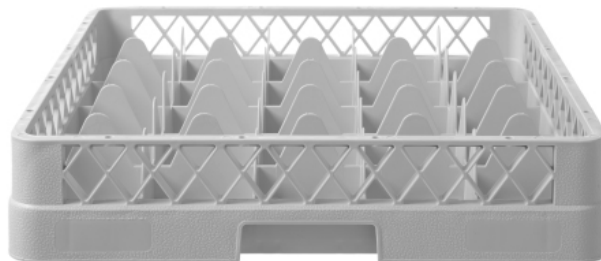

## Cesta de lavavajillas para vasos

877036

### Especificaciones

Materiales	: PP (polipropileno)
Apilable	: No
Plegable	: No
Empaquetado por	: 1
Tipo de embalaje	: Pegatina
Longitud (mm)	: 500
Ancho (mm)	: 500
Altura (mm)	: 104
Measurements	: 500x500x(H)104

### Especificaciones de transporte

Código EAN	: 8711369877036
Intrastat code	: 39241000
Gross weight (kg)	: 1.94
Peso neto (kg)	: 1.94
Export carton length (mm)	: 625
Export carton width (mm)	: 522
Export carton height (mm)	: 522
Quantity per export carton	: 6
Sales units per pallet	: 36