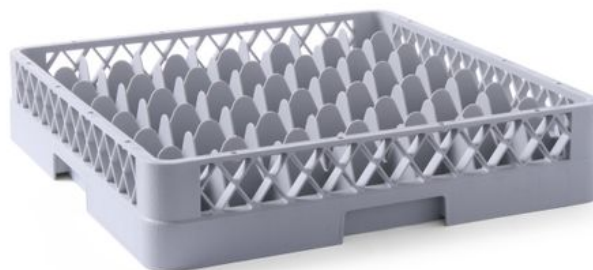

## Cesta de lavavajillas para vasos

877012

La cesta para vidrio 500x500 mm es un accesorio diseñado para su uso en lavavajillas industriales. Realizada en polipropileno. Dependiendo del modelo, la cesta tiene un número suficiente de compartimentos para lavar con seguridad platos de diferentes tamaños sin riesgo de dañarlos.

### Especificaciones

Apilable	: No
Plegable	: No
Materiales	: PP (polipropileno)
Empaquetado por	: 1
Tipo de embalaje	: Pegatina
Longitud (mm)	: 500
Ancho (mm)	: 500
Altura (mm)	: 104
Measurements	: 500x500x(H)104

### Especificaciones de transporte

Código EAN	: 8711369877012
Intrastat code	: 39241000
Gross weight (kg)	: 2.37
Peso neto (kg)	: 2.37
Export carton length (mm)	: 625
Export carton width (mm)	: 522
Export carton height (mm)	: 522
Quantity per export carton	: 6
Sales units per pallet	: 36