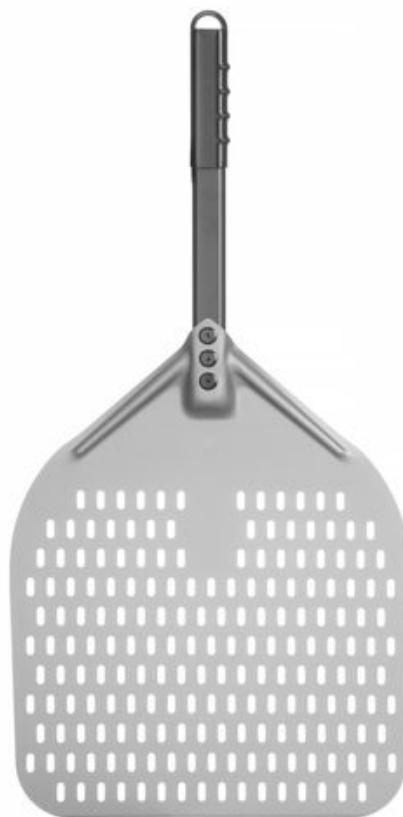

# Espátula para pizza cuadrada y perforada con un mango corto

618080

Fabricada en aluminio anodizado duro, lo que la hace más resistente al desgaste, a la abrasión y a la corrosión. Equipada con un mango corto, ideal para espacios compactos. Empuñadura de silicona en el extremo del mango que protege del calor.

## Especificaciones

No apto para	: Lavavajillas
Materiales	: Aluminio
Empaquetado por	: 1
Tipo de embalaje	: Pegatina
Longitud (mm)	: 710
Ancho (mm)	: 350
Altura (mm)	: 15
Espesor (mm)	: 1
Longitud del mango (mm)	: 305
Longitud de la hoja (mm)	: 350
Measurements	: 350x710