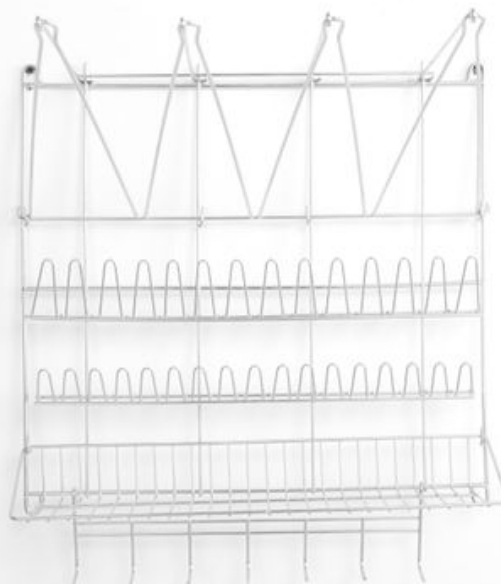

Rejilla de pared para mangas pasteleras.

550113

Con 4 ranuras para colgar mangas pasteleras, 31 soportes para almacenar boquillas, 7 ganchos para colgar herramientas (por ejemplo, espátulas) y una rejilla pequeña para accesorios pequeños.

Especificaciones

Materiales	: Acero inoxidable
Empaquetado por	: 1
Tipo de embalaje	: Caja
Longitud (mm)	: 500
Ancho (mm)	: 360
Altura (mm)	: 560
Measurements	: 500x360x(H)560

Especificaciones de transporte

Código EAN	: 8711369550113
Intrastat code	: 90
Gross weight (kg)	: 2.32
Peso neto (kg)	: 1.86
Export carton length (mm)	: 540
Export carton width (mm)	: 520
Export carton height (mm)	: 410
Quantity per export carton	: 5
Sales units per pallet	: 40
Plastic packaging (gram)	: 22