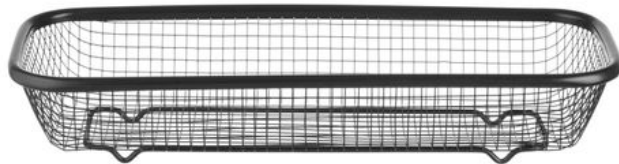

## Cesta de servicio negra

425572

Acabada con un revestimiento negro mate.

### Especificaciones

No apto para	: Lavavajillas
Apilable	: Sí
Materiales	: Metal con recubrimiento de polvo
Empaquetado por	: 1
Tipo de embalaje	: Pegatina
Longitud (mm)	: 310
Ancho (mm)	: 125
Altura (mm)	: 55
Measurements	: 310x125x(H)55

### Especificaciones de transporte

Código EAN	: 8711369425572
Intrastat code	: 73239400
Gross weight (kg)	: 0.133
Peso neto (kg)	: 0.13
Export carton length (mm)	: 320
Export carton width (mm)	: 295
Export carton height (mm)	: 275
Quantity per export carton	: 48
Sales units per pallet	: 2304
Plastic packaging (gram)	: 1