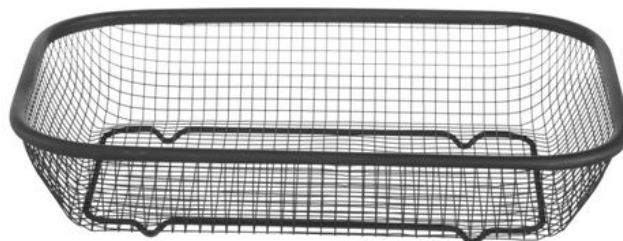

Cesta de servicio negra

425558

Acabada con un revestimiento negro mate.

Especificaciones

No apto para	: Lavavajillas
Apilable	: Sí
Materiales	: Metal con recubrimiento de polvo
Empaquetado por	: 1
Tipo de embalaje	: Pegatina
Longitud (mm)	: 295
Ancho (mm)	: 220
Altura (mm)	: 60
Measurements	: 295x220x(H)60

Especificaciones de transporte

Código EAN	: 8711369425558
Intrastat code	: 73239400
Gross weight (kg)	: 0.173
Peso neto (kg)	: 0.17
Export carton length (mm)	: 570
Export carton width (mm)	: 310
Export carton height (mm)	: 245
Quantity per export carton	: 48
Sales units per pallet	: 1344
Plastic packaging (gram)	: 1