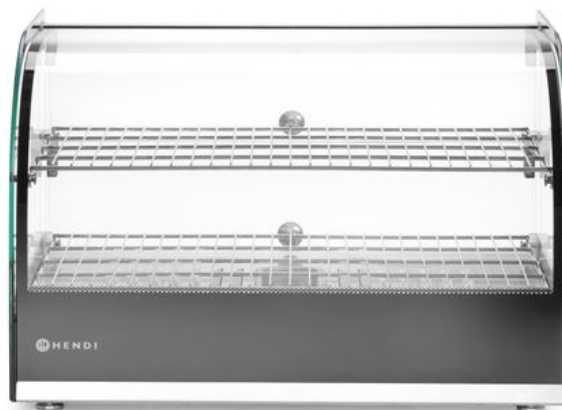

Pantalla de mostrador con calefacción doble

273999

Carcasa de acero inoxidable. Ventanas de vidrio templado. Puertas de vidrio articuladas situadas en la parte trasera de la unidad: acceso cómodo al interior y fácil limpieza. Bandejas para migajas extraíbles en la parte inferior de la cámara. Capacidad de ajuste de temperatura de hasta 90 °C.

HENDI B.V.

Innovatielaan 6
6745 XW De Klomp, The Netherlands
T: +31 (0)317 681 040
E: info@hendi.eu

HENDI Polska Sp. z o.o.

ul. Firmowa 12
62-023 Robakowo, Poland
T: +48 61 6587000
E: info@hendi.pl

HENDI GmbH

Ehring 15
5112 Lamprechtshausen, Austria
T: +43 (0) 6274 200 10 0
E: office.austria@hendi.eu

HENDI S.R.L.

Str. 13 decembrie 94A, Hala 14
Braşov, 500164, Romania
T: +40 268 320330
E: office@hendi.ro

PKS HENDI South East Europe SA

5 Metsovou Str.
18346 Moschato, Athens, Greece
T: +30 210 4839700
E: info@pks-hendi.com

HENDI Italia S.R.L.

Via Leonardo da Vinci 4
39100 Bolzano (BZ), Italy
T: 800 727 438
E: office.italy@hendi.eu