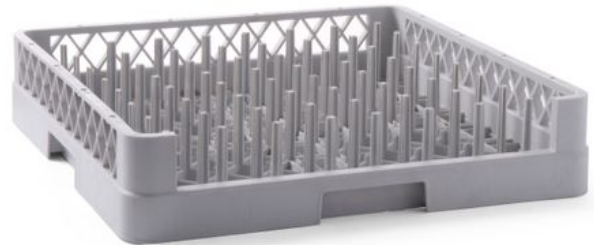

Geschirrspülkorb für Tablett

877111

Die Struktur erlaubt eine max. Wasserströmung zwischen dem Geschirr in alle Richtungen. Mit geformten Stiften. Eine offene Seite für längere Tablett oder Gegenstände.

Spezifikationen

Artikel ist stapelbar	: Nein
Zusammenklappbar	: Nein
Materialien	: PP (Polypropylen)
Verpackungseinheit	: 1
Verpackungsart	: Sticker
Länge (mm)	: 500
Breite (mm)	: 500
Höhe (mm)	: 100
Abmessungen	: 500x500x(H)100