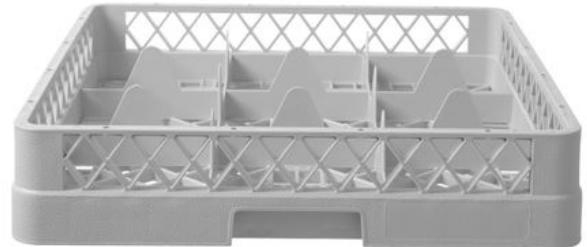

Gläserkorb für Geschirrspüler

877050

Spezifikationen

Artikel ist stapelbar	: Nein
Zusammenklappbar	: Nein
Materialien	: PP (Polypropylen)
Verpackungseinheit	: 1
Verpackungsart	: Sticker
Länge (mm)	: 500
Breite (mm)	: 500
Höhe (mm)	: 104
Abmessungen	: 500x500x(H)104

Transportspezifikationen

EAN	: 8711369877050
Intrastat-Nummer	: 39241000
Bruttogewicht (kg)	: 1.66
Nettogewicht (kg)	: 1.66
Export carton length (mm)	: 625
Export carton width (mm)	: 522
Export carton height (mm)	: 522
Quantity per export carton	: 6
Verkaufseinheiten pro Palette	: 36