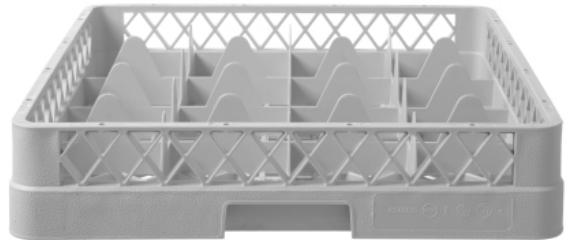

Gläserkorb für Geschirrspüler

877043

Spezifikationen

Materialien	: PP (Polypropylen)
Artikel ist stapelbar	: Nein
Zusammenklappbar	: Nein
Verpackungseinheit	: 1
Verpackungsart	: Sticker
Länge (mm)	: 500
Breite (mm)	: 500
Höhe (mm)	: 104
Abmessungen	: 500x500x(H)104

Transportspezifikationen

EAN	: 8711369877043
Intrastat-Nummer	: 39241000
Bruttogewicht (kg)	: 1.79
Nettogewicht (kg)	: 1.79
Export carton length (mm)	: 625
Export carton width (mm)	: 522
Export carton height (mm)	: 522
Quantity per export carton	: 6
Verkaufseinheiten pro Palette	: 36