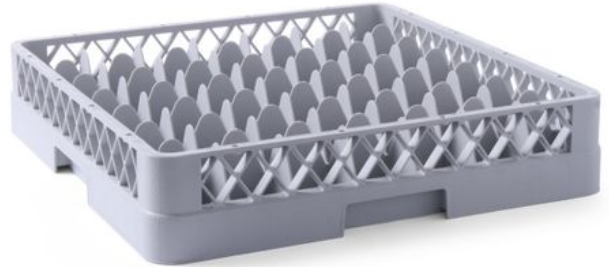

Gläserkorb für Geschirrspüler

877012

Spezifikationen

Artikel ist stapelbar	: Nein
Zusammenklappbar	: Nein
Materialien	: PP (Polypropylen)
Verpackungseinheit	: 1
Verpackungsart	: Sticker
Länge (mm)	: 500
Breite (mm)	: 500
Höhe (mm)	: 104
Abmessungen	: 500x500x(H)104

Transportspezifikationen

EAN	: 8711369877012
Intrastat-Nummer	: 39241000
Bruttogewicht (kg)	: 2.37
Nettogewicht (kg)	: 2.37
Export carton length (mm)	: 625
Export carton width (mm)	: 522
Export carton height (mm)	: 522
Quantity per export carton	: 6
Verkaufseinheiten pro Palette	: 36