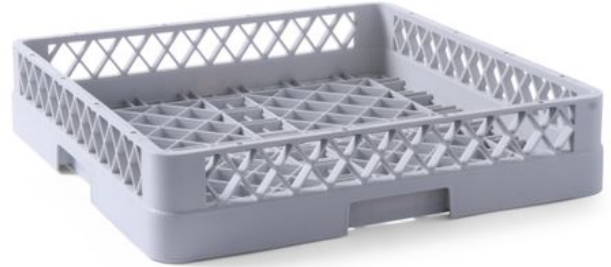

Geschirrspülkorb, universal, grobmaschig

877005

Geeignet für Tassen, Töpfe, Behälter etc. Die Struktur erlaubt eine max. Wasserströmung zwischen dem Geschirr in alle Richtungen. Mit grobmaschigem Boden.

Spezifikationen

Artikel ist stapelbar	: Nein
Zusammenklappbar	: Nein
Materialien	: PP (Polypropylen)
Verpackungseinheit	: 1
Verpackungsart	: Sticker
Länge (mm)	: 500
Breite (mm)	: 500
Höhe (mm)	: 100
Abmessungen	: 500x500x(H)100

Transportspezifikationen

EAN	: 8711369877005
Intrastat-Nummer	: 90
Bruttogewicht (kg)	: 1.58
Nettogewicht (kg)	: 1.58
Export carton length (mm)	: 625
Export carton width (mm)	: 522
Export carton height (mm)	: 522
Quantity per export carton	: 6
Verkaufseinheiten pro Palette	: 36