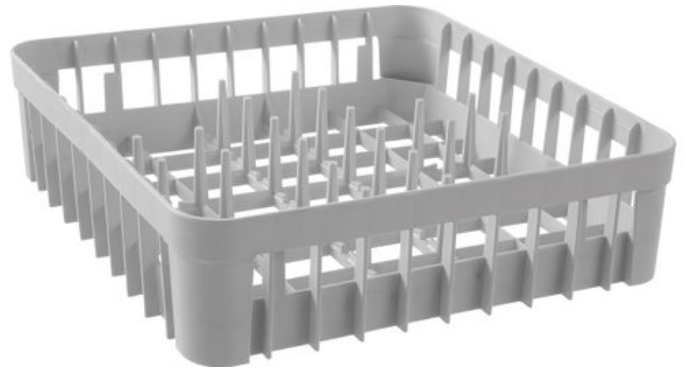

Gläserkorb für Gläserspüler

871348

Die Struktur erlaubt eine max. Wasserströmung zwischen dem Geschirr in alle Richtungen.

Spezifikationen

Artikel ist stapelbar	: Nein
Zusammenklappbar	: Nein
Materialien	: PP (Polypropylen)
Verpackungseinheit	: 1
Verpackungsart	: Sticker
Länge (mm)	: 400
Breite (mm)	: 400
Höhe (mm)	: 110
Abmessungen	: 400x400x(H)110