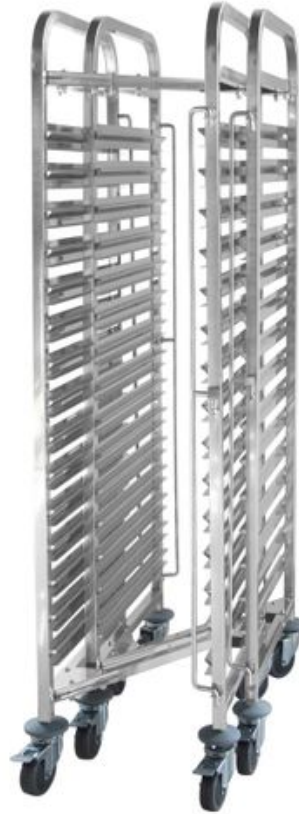

Abräumwagen kompakt - 15 x GN 1/1

810606

Zur platzsparenden Aufbewahren können diese Wägen einfach ineinandergeschoben werden. GN 1/1 mit 15 Einschüben und einem Zwischenraum von 80 mm. Mit beidseitiger Verriegelung zur Arretierung der Tablett. 4 Lenkrollen, 2 davon mit Bremse. Zerlegte Ausführung. Die maximale Belastung beträgt 150 kg, wenn die Last gleichmäßig verteilt ist.

Spezifikationen

Artikel ist stapelbar	: Nein
Zusammenklappbar	: Nein
Montage erforderlich	: Ja
Materialien	: Edelstahl

Verpackungseinheit	: 1
Verpackungsart	: Box
Länge (mm)	: 445
Breite (mm)	: 610
Höhe (mm)	: 1710
Abmessungen	: 445x610x(H)1710