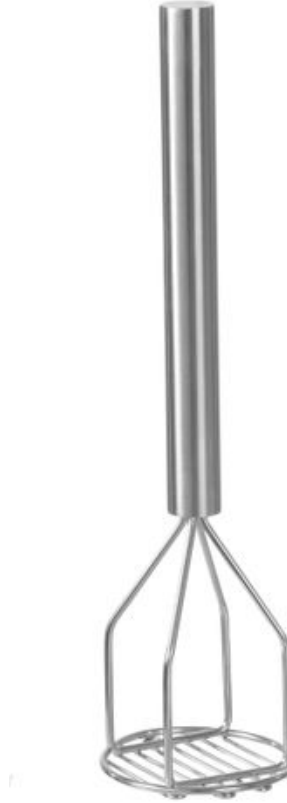

Kartoffelstampfer

693261

Schwere Ausführung.

Spezifikationen

Geeignet für	: Geschirrspüler
Materialien	: Edelstahl
Verpackungseinheit	: 1
Verpackungsart	: Sticker
Länge (mm)	: 115
Breite (mm)	: 115
Höhe (mm)	: 455
Durchmesser (mm)	: 118
Dicke (mm)	: 8.4
Grifflänge (mm)	: 300
Abmessungen	: ø118x(H)455

Transportspezifikationen

EAN	: 8711369693261
Intrastat-Nummer	: 82055100
Bruttogewicht (kg)	: 0.65
Nettogewicht (kg)	: 0.65
Verpackungslänge (mm)	: 470
Verpackungsbreite (mm)	: 300
Verpackungshöhe (mm)	: 125
Quantity per (inner) package	: 6
Export carton length (mm)	: 625
Export carton width (mm)	: 490
Export carton height (mm)	: 275
Quantity per export carton	: 24
Verkaufseinheiten pro Palette	: 288