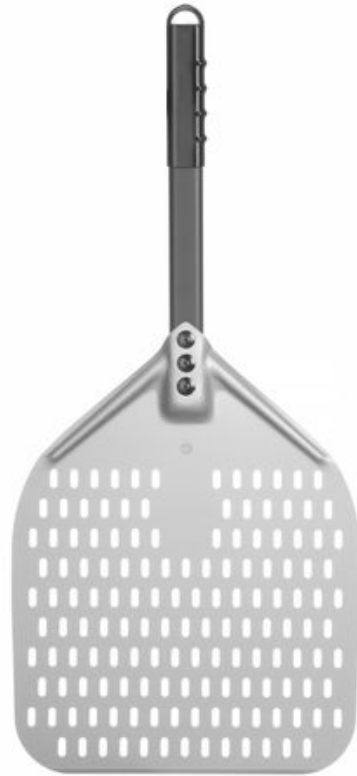

Pizzaschaufel - eckig, gelocht, kurzer Griff

618097

Hergestellt aus hart eloxiertem Aluminium - dadurch verschleißfester, abriebsfester und korrosionsbeständiger. Kurzer Griff, ideal für kleine/kompakte Räume oder wenig Platz. Silikonbeschichtung am Ende des Griffs zum Schutz vor Hitze.

Spezifikationen

Nicht geeignet für	: Geschirrspüler
Materialien	: Aluminium
Verpackungseinheit	: 1
Verpackungsart	: Sticker
Länge (mm)	: 660
Breite (mm)	: 300
Höhe (mm)	: 15
Dicke (mm)	: 1
Grifflänge (mm)	: 305
Länge Messer (mm)	: 300
Abmessungen	: 300x660