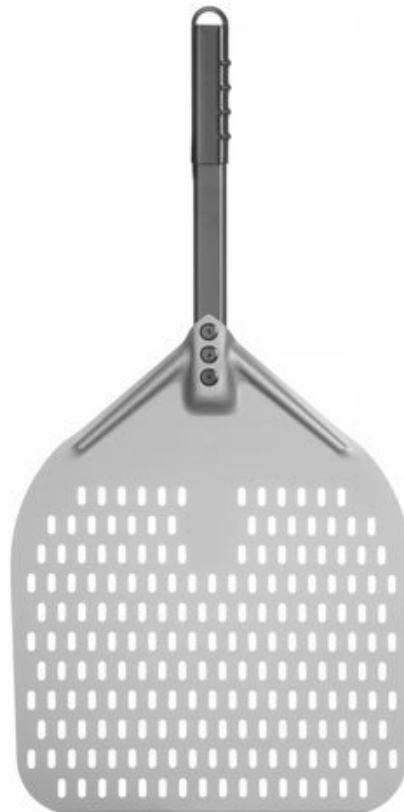

Pizzaschaufel - eckig, gelocht, kurzer Griff

618080

Hergestellt aus hart eloxiertem Aluminium - dadurch verschleißfester, abriebsfester und korrosionsbeständiger. Kurzer Griff, ideal für kleine/kompakte Räume oder wenig Platz. Silikonbeschichtung am Ende des Griffs zum Schutz vor Hitze.

Spezifikationen

Nicht geeignet für	: Geschirrspüler
Materialien	: Aluminium
Verpackungseinheit	: 1
Verpackungsart	: Sticker
Länge (mm)	: 710
Breite (mm)	: 350
Höhe (mm)	: 15
Dicke (mm)	: 1
Grifflänge (mm)	: 305
Länge Messer (mm)	: 350
Abmessungen	: 350x710