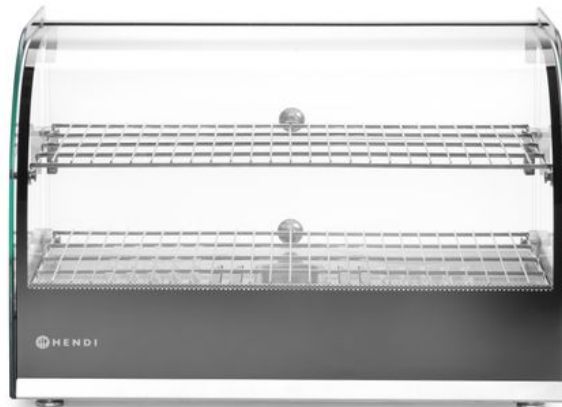

Beheizte Theke-Anzeige doppelt

273999

Edelstahlgehäuse. Fenster aus gehärtetem Glas. Aufklappbare Glastüren an der Rückseite des Geräts – bequemer Zugang zum Innenraum und einfache Reinigung. Herausnehmbare Krümelschublade an der Unterseite der Kammer. Temperatureinstellung bis zu 90 °C.

HENDI B.V.

Innovatielaan 6
6745 XW De Klomp, The Netherlands
T: +31 (0)317 681 040
E: info@hendi.eu

HENDI Polska Sp. z o.o.

ul. Firmowa 12
62-023 Robakowo, Poland
T: +48 61 6587000
E: info@hendi.pl

HENDI GmbH

Ehring 15
5112 Lamprechtshausen, Austria
T: +43 (0) 6274 200 10 0
E: office.austria@hendi.eu

HENDI S.R.L.

Str. 13 decembrie 94A, Hala 14
Braşov, 500164, Romania
T: +40 268 320330
E: office@hendi.ro

PKS HENDI South East Europe SA

5 Metsovou Str.
18346 Moschato, Athens, Greece
T: +30 210 4839700
E: info@pks-hendi.com

HENDI Italia S.R.L.

Via Leonardo da Vinci 4
39100 Bolzano (BZ), Italy
T: 800 727 438
E: office.italy@hendi.eu