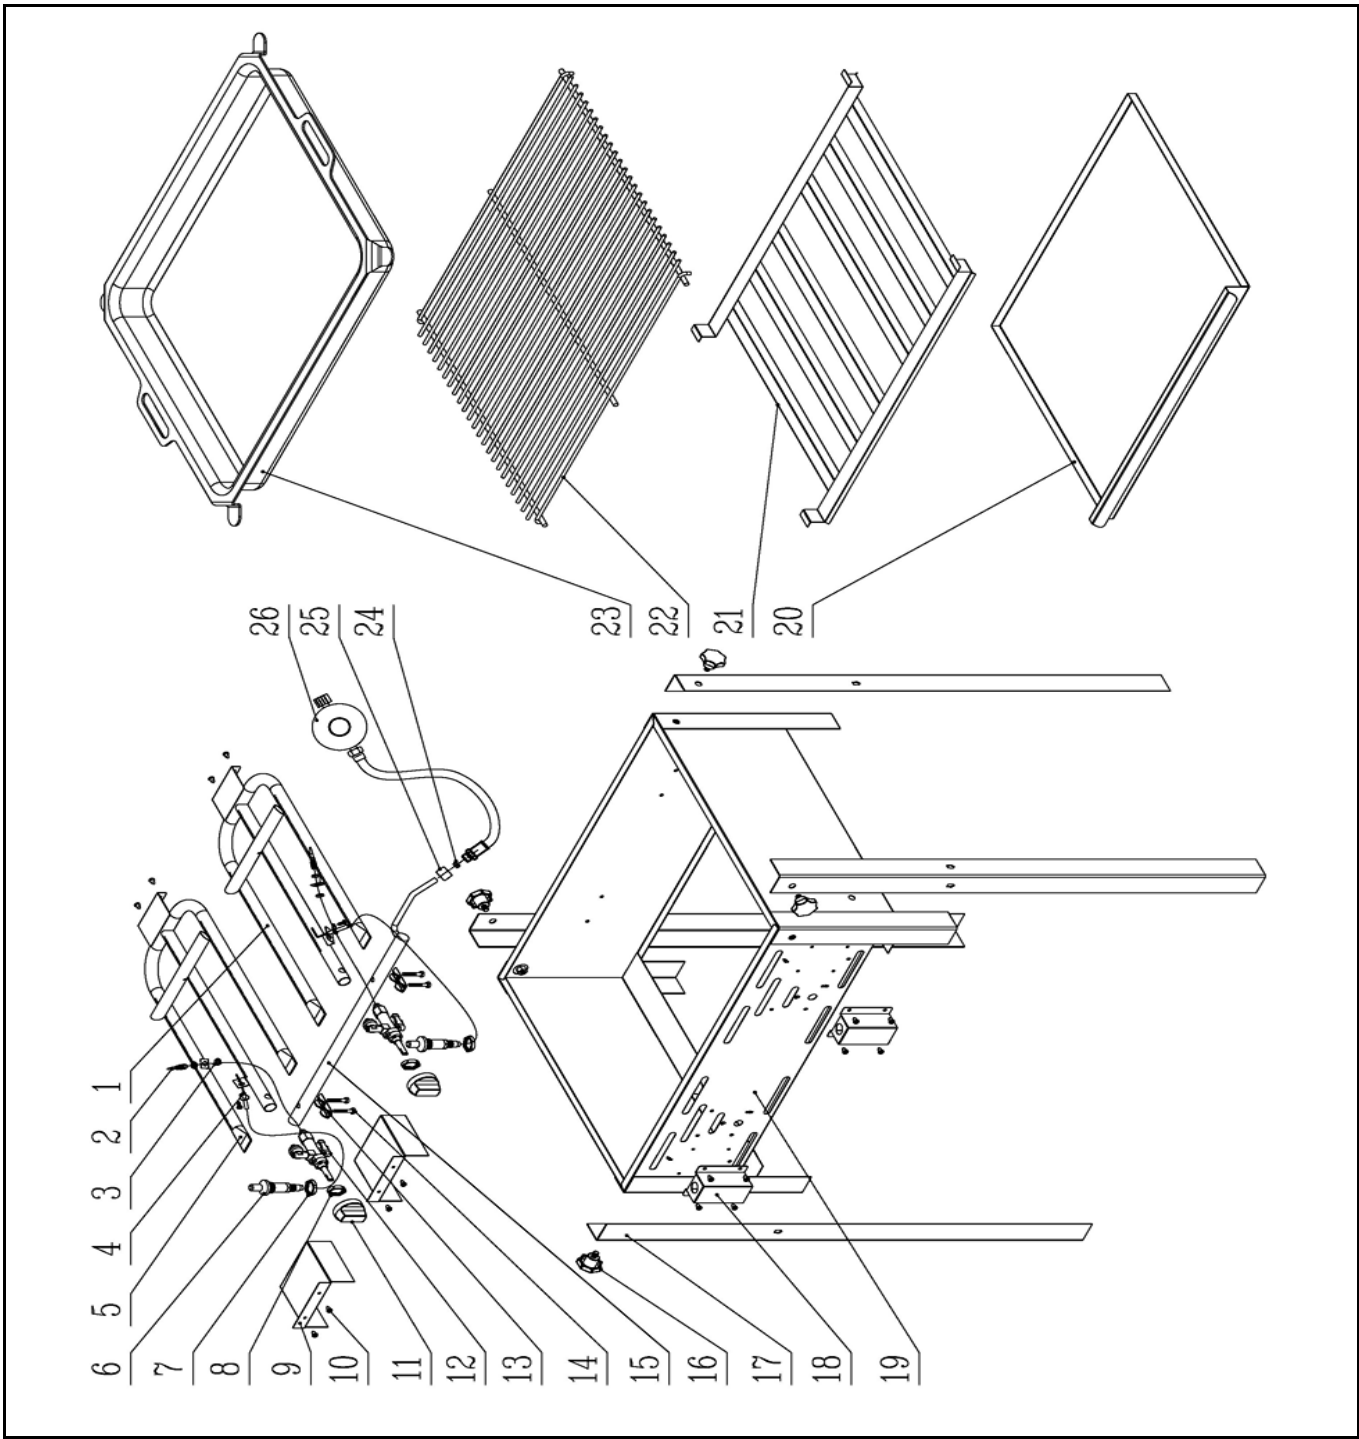

Drawing

**Hendi B.V.**  
 Steenoven 21  
 3911 TX Rhenen  
 The Netherlands

**Batch #**  
 661382 and up

**Appliance part#**  
**154878**

**Description**  
**Roast-Master Maxi**

<b>Date</b>	04-05-2017	<b>Revision #</b>	Revision version
<b>Revision</b>	First bill of materials (BOM)		

### Bill of materials (BOM)

 <b>Hendi B.V.</b> Steenoven 21 3911 TX Rhenen The Netherlands	<b>Batch #</b>	<b>Appliance part#</b>
	661382 and up	<b>154878</b>
	<b>Description</b>	
<b>Roast-Master Maxi</b>		