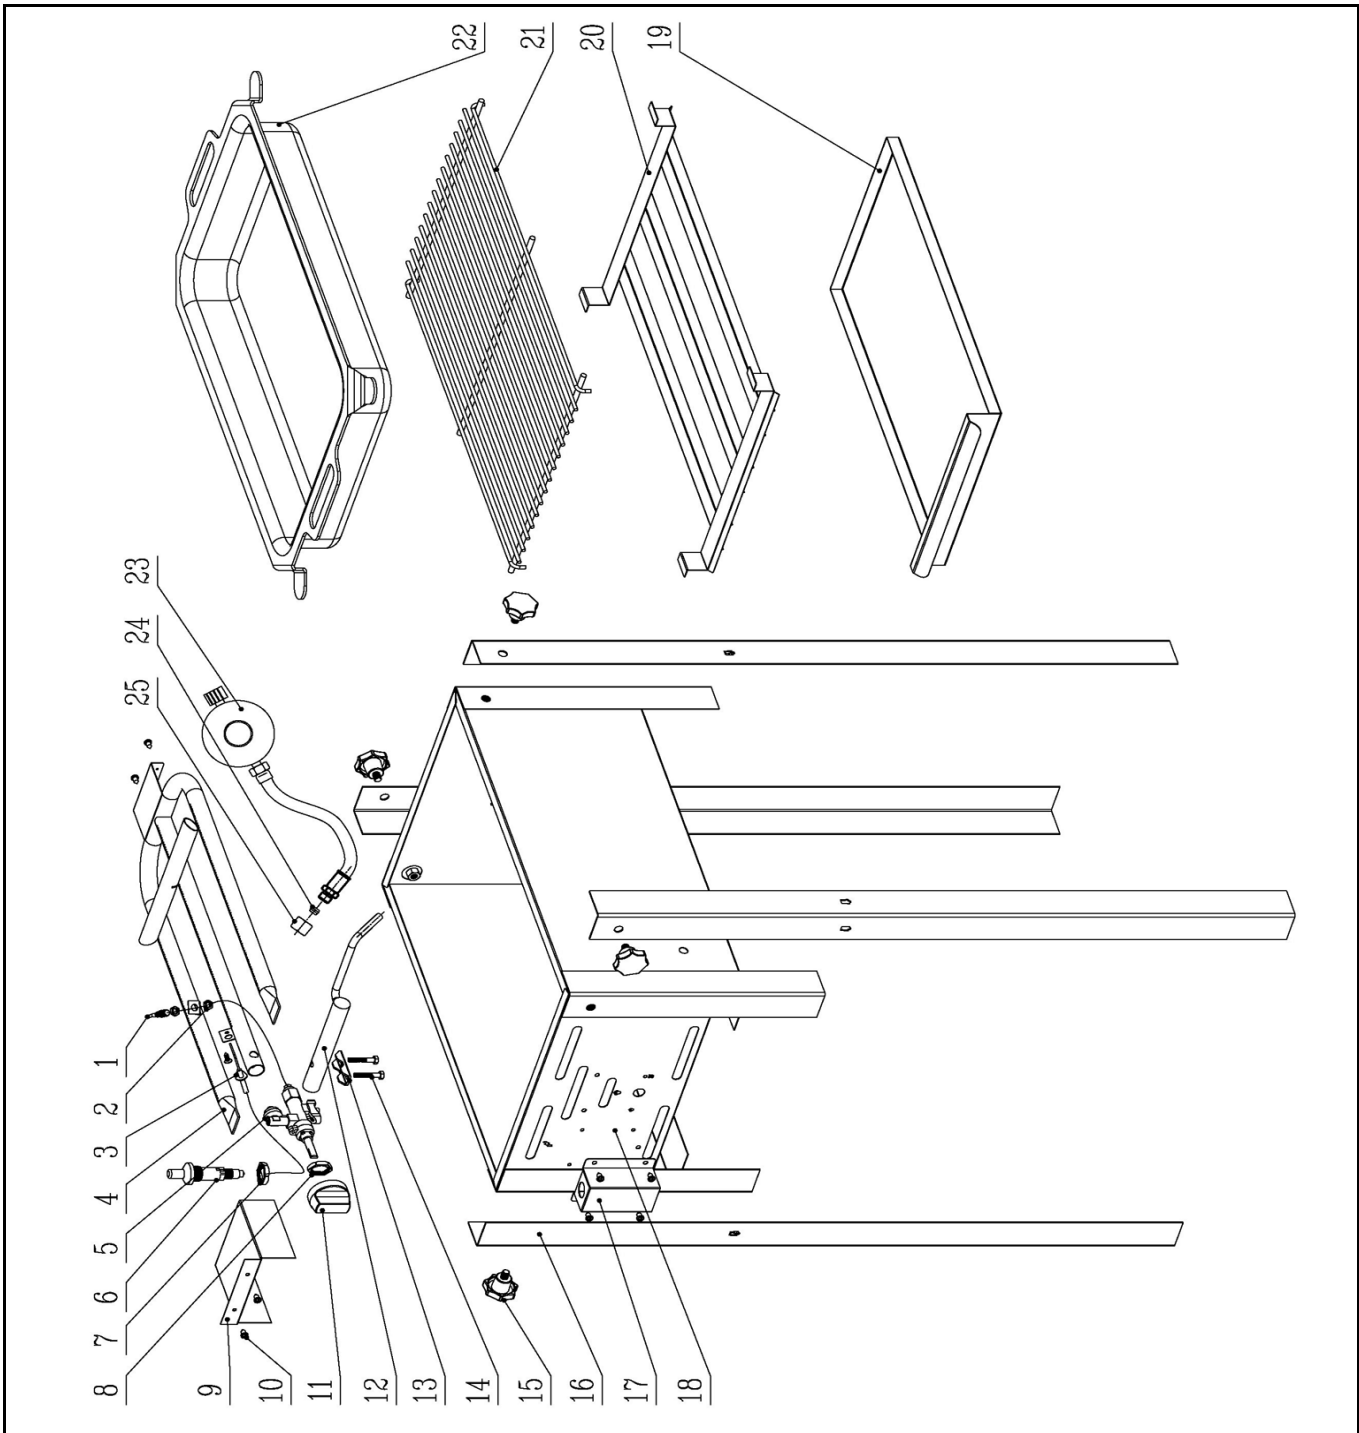

### Bill of materials (BOM)

 <b>Hendi B.V.</b> Steenoven 21 3911 TX Rhenen The Netherlands	<b>Batch #</b>	<b>Appliance part#</b>
	000000	154700
	<b>Description</b>	
Bake/Grill Master "MINI"		

<b>Date</b>	01-07-2016	<b>Revision #</b>	Revision version
<b>Revision</b>	First bill of materials (BOM)		